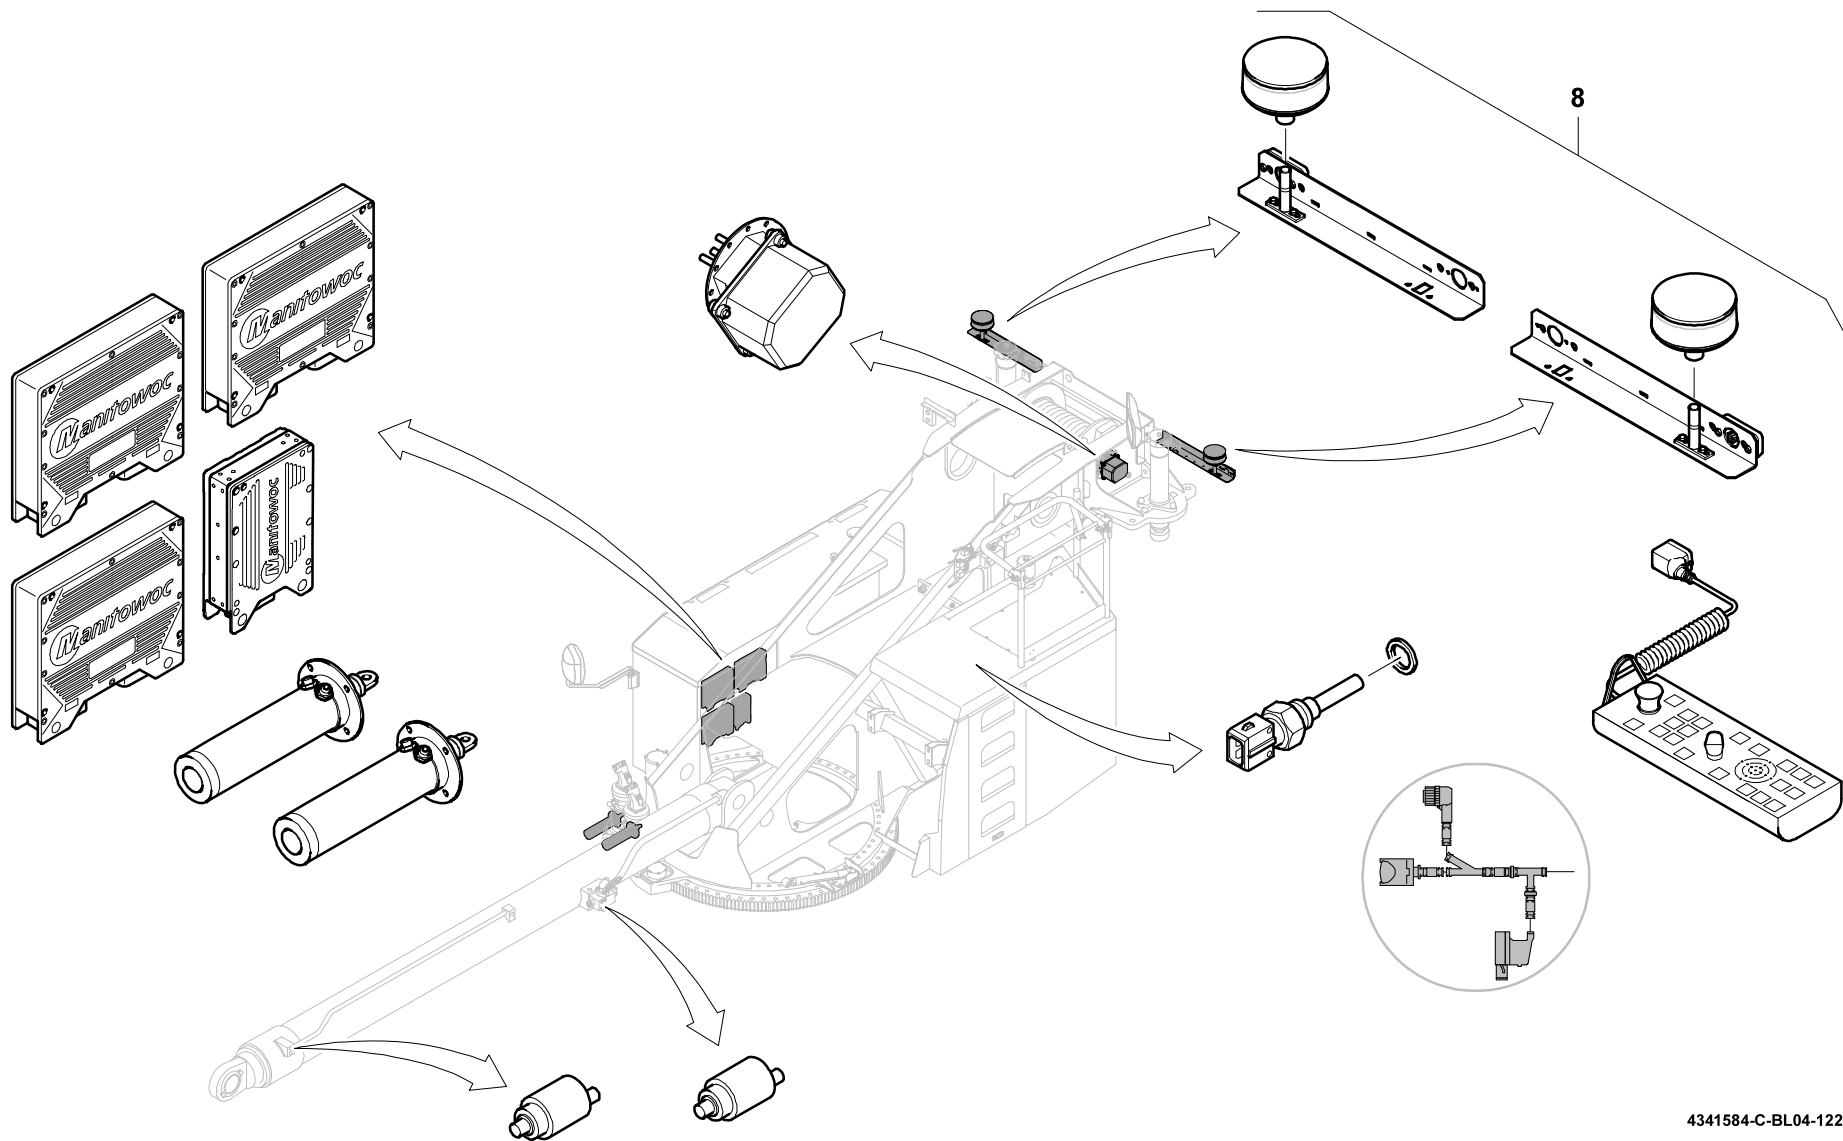

GROVEDREHTISCH
TURNTABLEBILDTADEL
PICTORIAL DISPLAY**GMK4080-3**

12.21

4341584-ETL C

2/7

GROVEDREHTISCH
TURNTABLEBILDТАFEL
PICTORIAL DISPLAY**GMK4080-3**

12.21

4341584-ETL C

3/7

GROVEDREHTISCH
TURNTABLEBILDTADEL
PICTORIAL DISPLAY

12.21

4341584-ETL C

4/7

GMK4080-3

GROVE

DREHTISCH
TURNTABLE

BILDTAFEL
PICTORIAL DISPLAY

GMK4080-3

12.21

4341584-ETL C

5/7

GROVE

DREHTISCH

TURNTABLE

BILDТАFEL
PICTORIAL DISPLAY**GMK4080-3**

12.21

4341584-ETL C

6/7

GROVE

DREHTISCH
TURNTABLE

BILDTAFEL
PICTORIAL DISPLAY

GMK4080-3

12.21