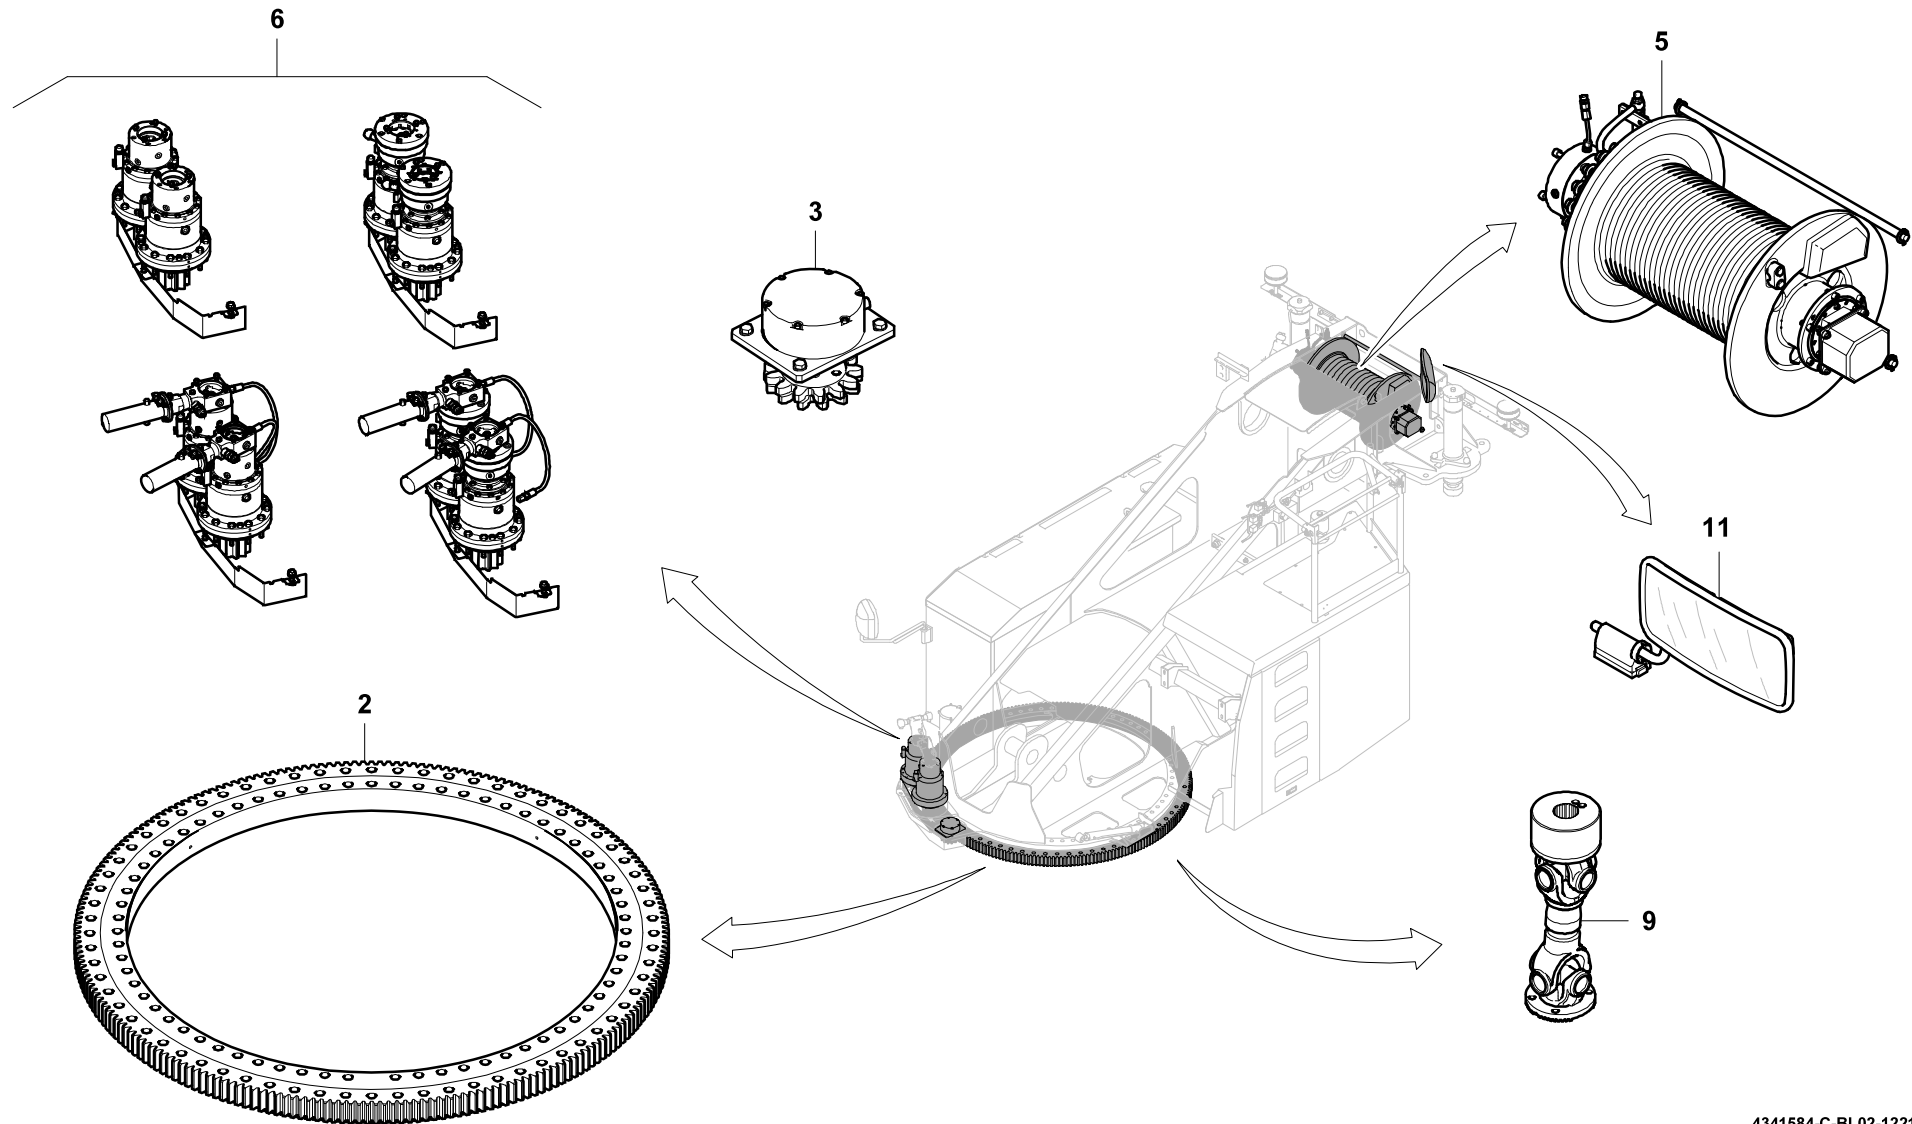

GROVE

DREHTISCH
TURNTABLE

BILDTADEL
PICTORIAL DISPLAY

GMK4080-3

12.21

4341584-ETL C

2/7