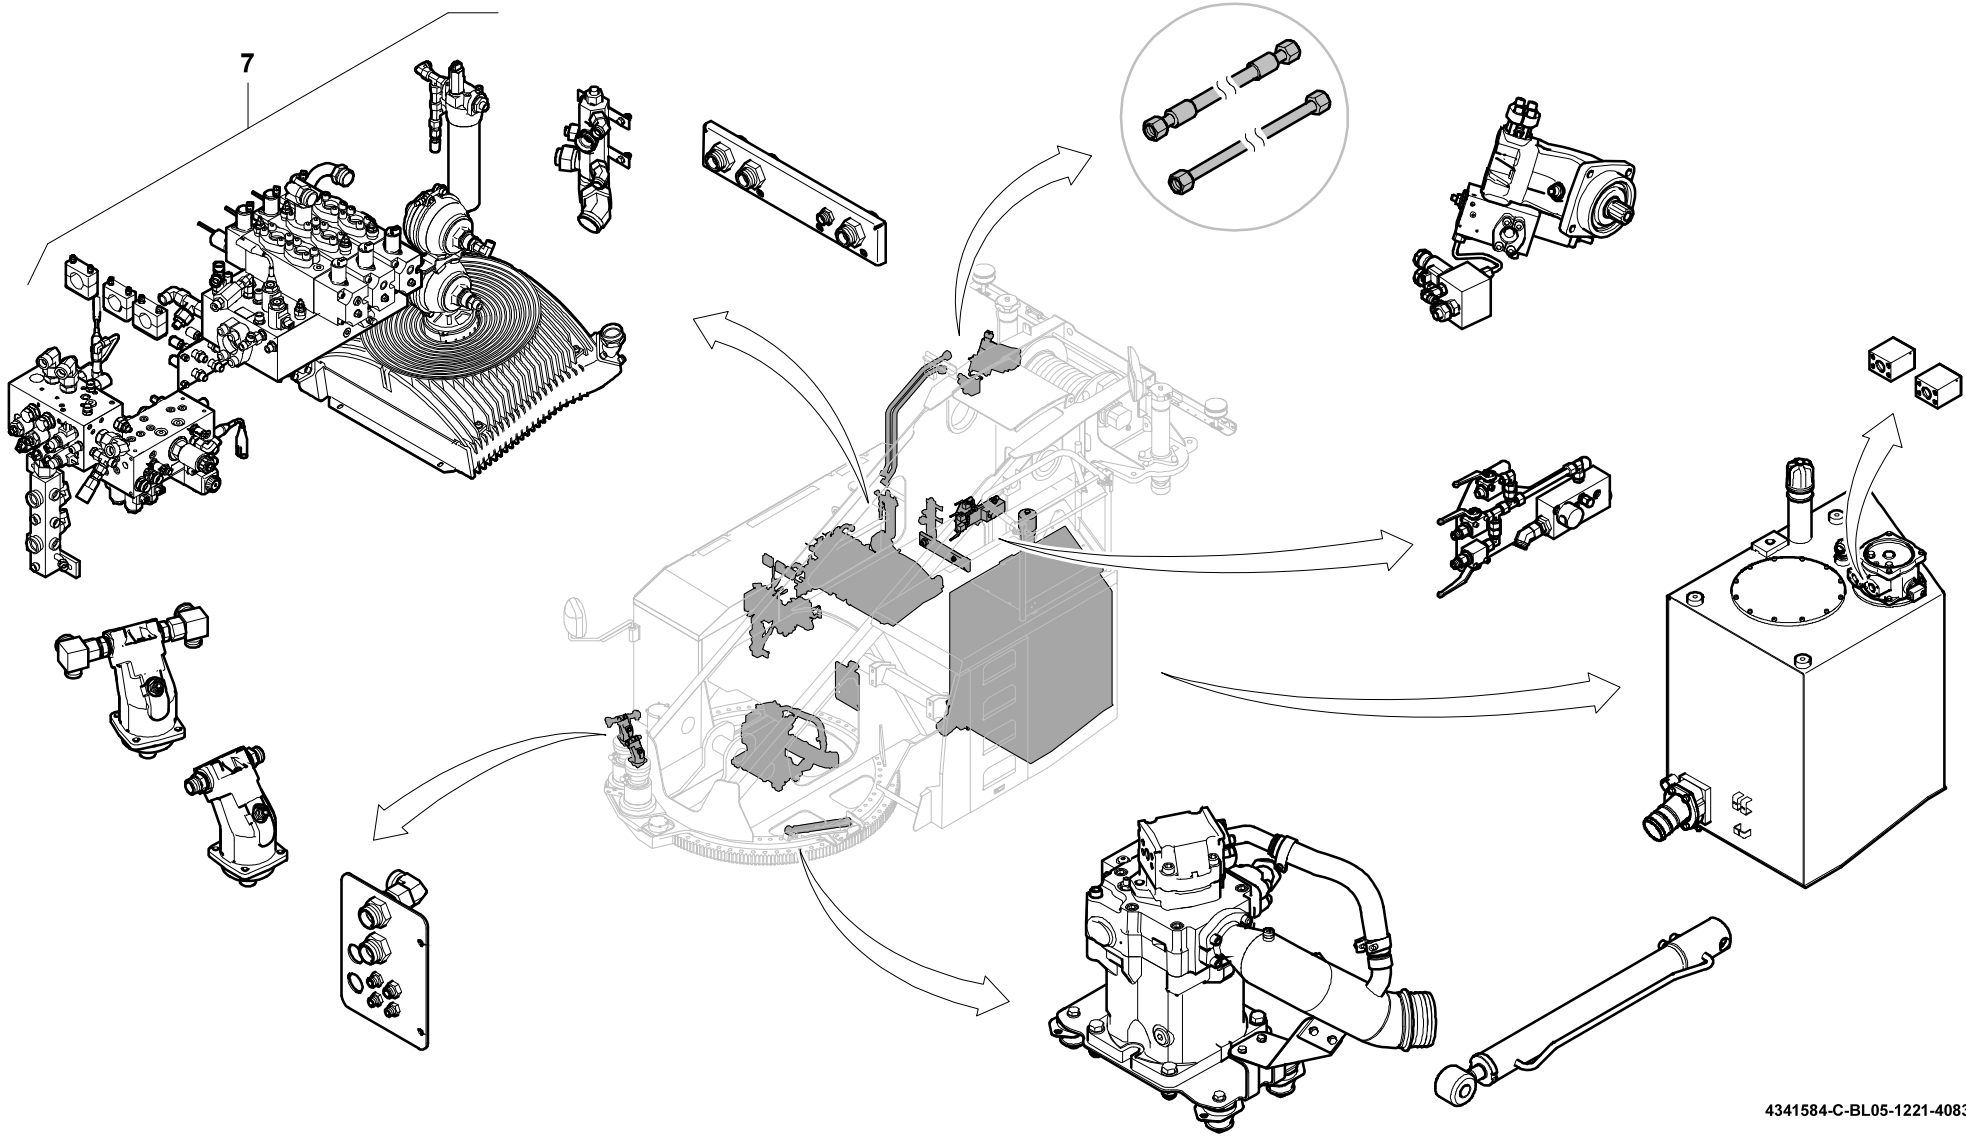

GROVEDREHTISCH
TURNTABLEBILDTADEL
PICTORIAL DISPLAY

12.21

4341584-ETL C

4/7

GMK4080-3

GROVE

DREHTISCH
TURNTABLE

BILDTAFEL
PICTORIAL DISPLAY

GMK4080-3

12.21

4341584-ETL C

5/7

GROVE

DREHTISCH

TURNTABLE

BILDТАFEL
PICTORIAL DISPLAY**GMK4080-3**

12.21

4341584-ETL C

6/7

GROVE

DREHTISCH
TURNTABLE

BILDTAFEL
PICTORIAL DISPLAY

GMK4080-3

12.21