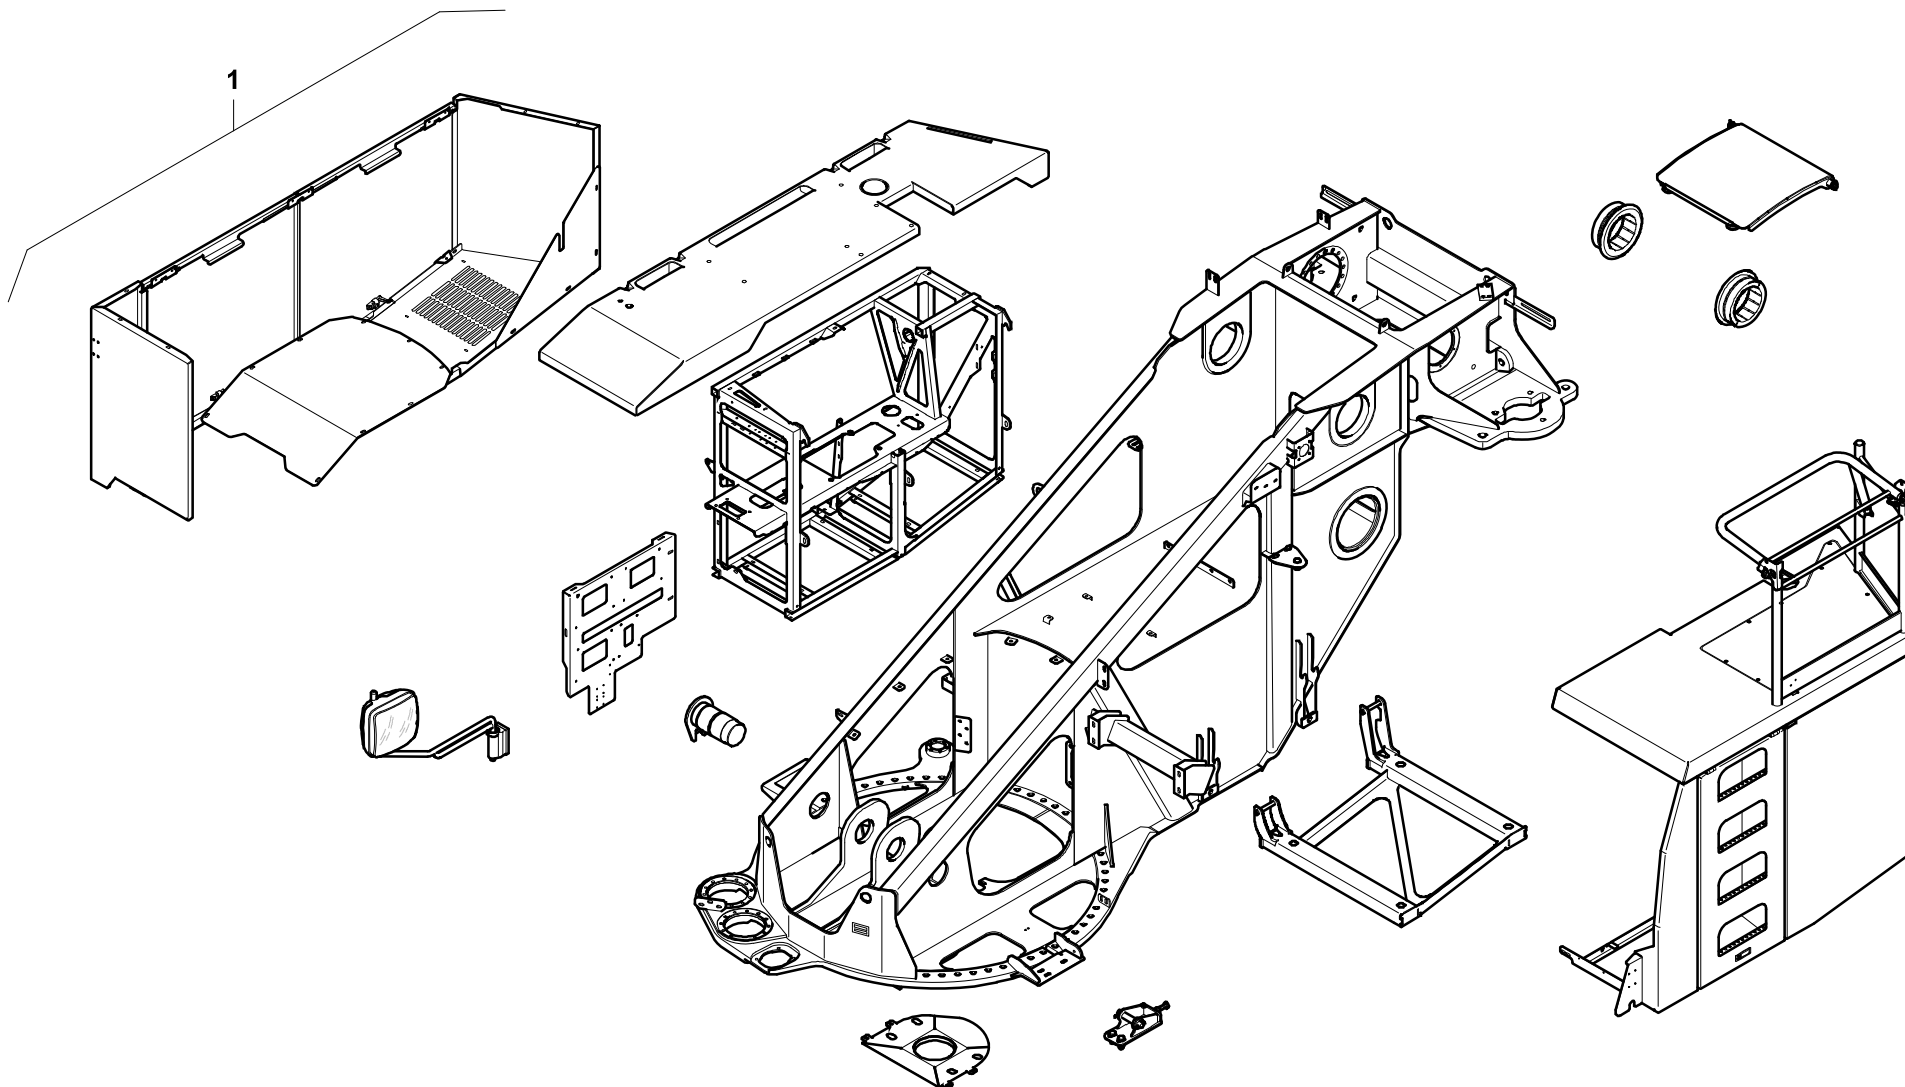

GROVE

DREHTISCH

TURNTABLE

BILDТАFЕL
PICTORIAL DISPLAY**GMK4080-3**

12.21

4341584-ETL C

1/7

4341584-C-BL01-1221-4083

GROVEDREHTISCH
TURNTABLEBILDTADEL
PICTORIAL DISPLAY

12.21

4341584-ETL C

4/7

GMK4080-3

GROVE

DREHTISCH
TURNTABLE

BILDTAFEL
PICTORIAL DISPLAY

GMK4080-3

12.21

4341584-ETL C

5/7

GROVE

DREHTISCH

TURNTABLE

BILDТАFEL
PICTORIAL DISPLAY**GMK4080-3**

12.21

4341584-ETL C

6/7

GROVE

DREHTISCH
TURNTABLE

BILDTAFEL
PICTORIAL DISPLAY

GMK4080-3

12.21