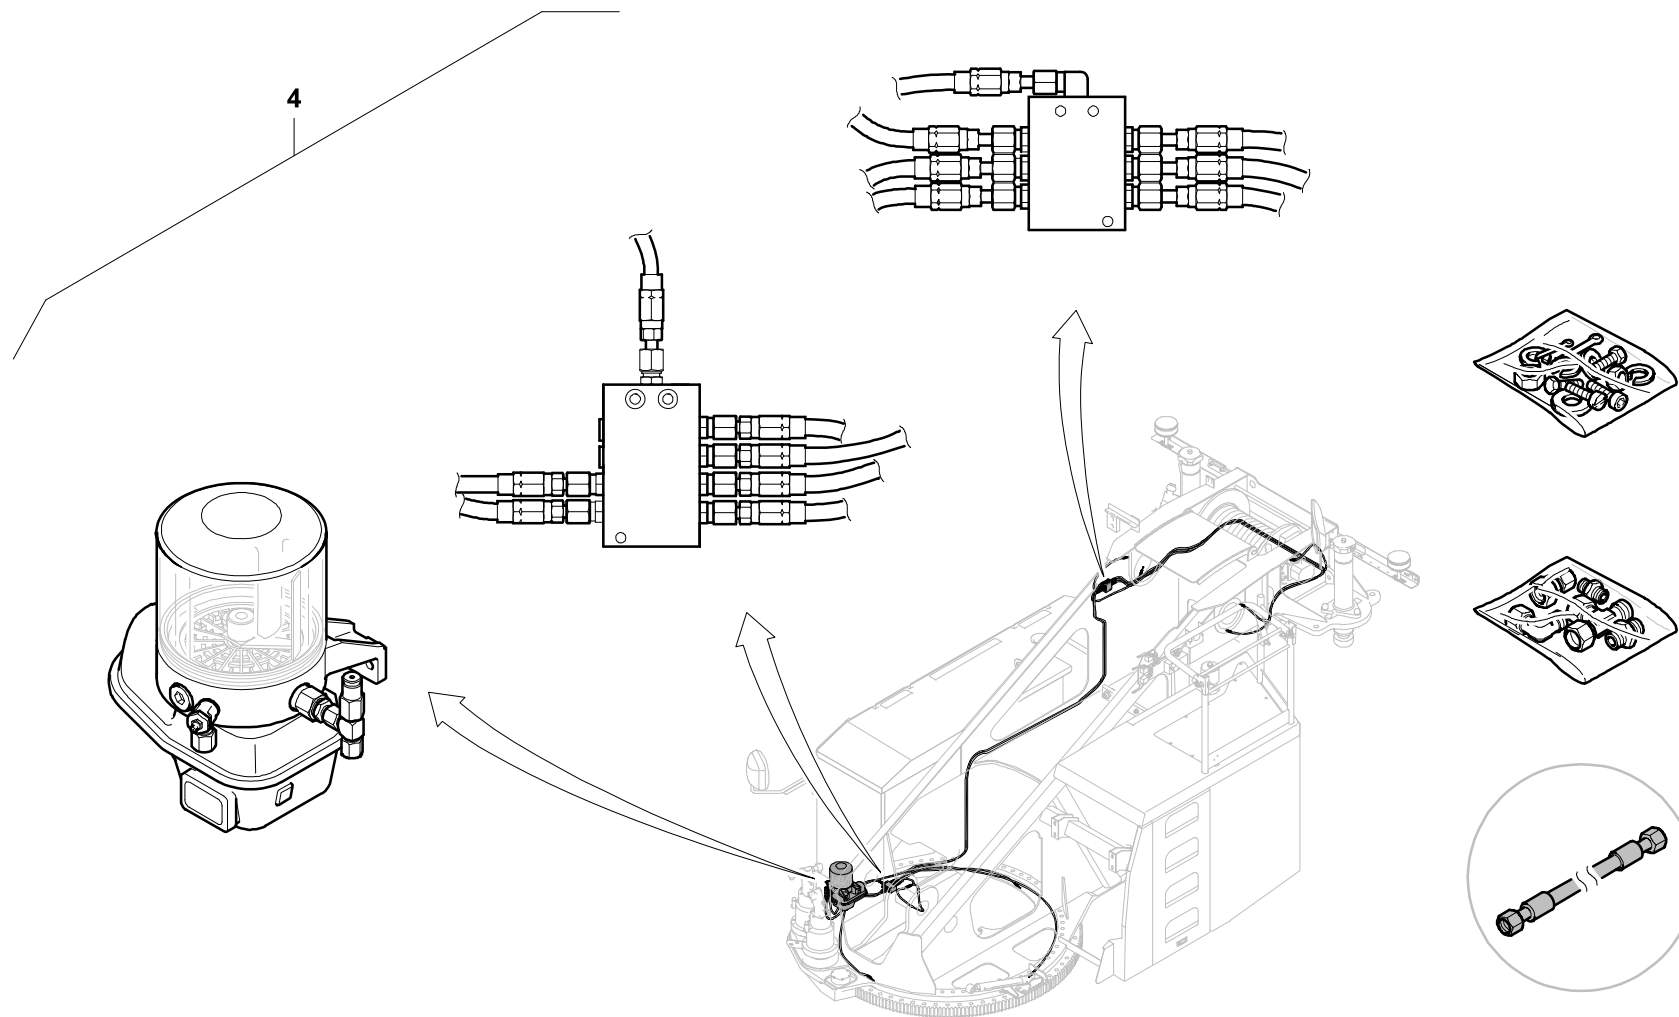

GROVEDREHTISCH
TURNTABLEBILDTADEL
PICTORIAL DISPLAY**GMK4080-3**

12.21

4341584-ETL C

2/7

GROVEDREHTISCH
TURNTABLEBILDТАFEL
PICTORIAL DISPLAY**GMK4080-3**

12.21

4341584-ETL C

3/7

GROVEDREHTISCH
TURNTABLEBILDTADEL
PICTORIAL DISPLAY

12.21

4341584-ETL C

4/7

GMK4080-3

GROVE

DREHTISCH
TURNTABLE

BILDTAFEL
PICTORIAL DISPLAY

GMK4080-3

12.21

4341584-ETL C

5/7

GROVE

DREHTISCH

TURNTABLE

BILDТАFEL
PICTORIAL DISPLAY**GMK4080-3**

12.21

4341584-ETL C

6/7

GROVE

DREHTISCH
TURNTABLE

BILDTAFEL
PICTORIAL DISPLAY

GMK4080-3

12.21