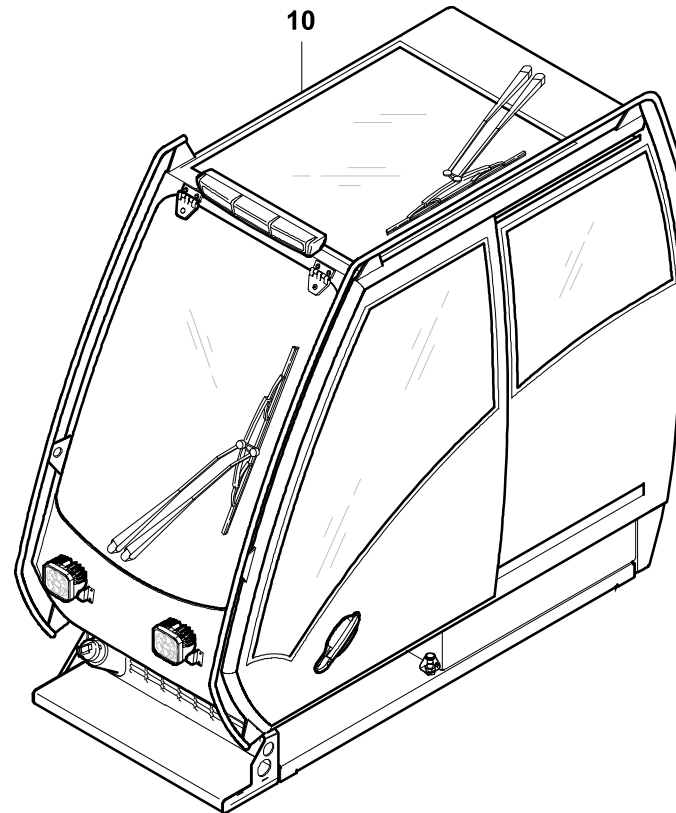

GROVE

DREHTISCH

TURNTABLE

BILDТАFEL
PICTORIAL DISPLAY

GMK4080-3

12.21

4341584-ETL C

6/7